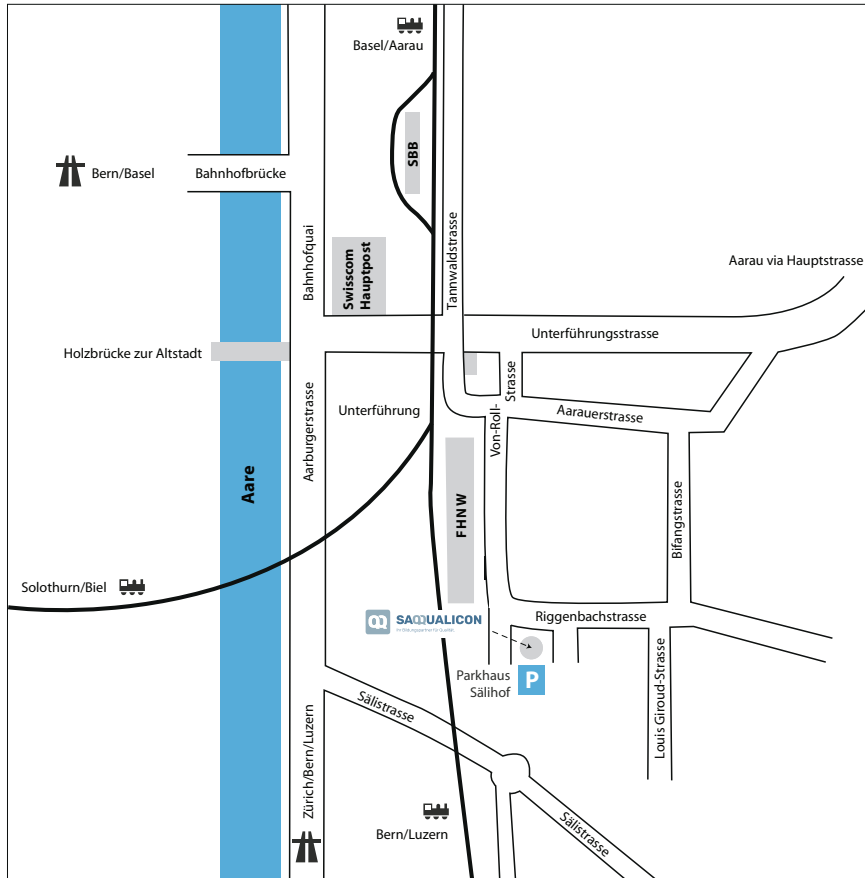

Lageplan SAQ-QUALICON

Wegbeschreibung

Anreise mit der Bahn

Benützen Sie den Ausgang beim Gleis 12, in Richtung «Bildungsstadt» und gehen die Treppe rechts hinauf. Danach der Tannwaldstrasse entlang, in die Von-Roll-Strasse einbiegen (an der Fachhochschule NW vorbei). Nach ca. 100 Meter sind Sie beim «Sälihof». Die SAQ-QUALICON ist ca. 5–10 Gehminuten vom Bahnhof entfernt.

Anreise mit dem Auto

Über die Autobahnen A1 und A2 die Ausfahrt Rothrist nehmen. Ab Autobahnausfahrt folgen Sie den Wegweisern nach Olten. In Olten, in Richtung Aarau einbiegen. Unmittelbar nach der Unterführung rechts abbiegen, um direkt zum Sälihof-Gebäude (nicht Sälipark) zu gelangen. Im Gebäude befindet sich ein öffentliches Parkhaus (COOP-Parkhaus, im 1. UG parkieren). Das Ticket können Sie am Empfang zu einem reduzierten Preis entwerfen lassen.